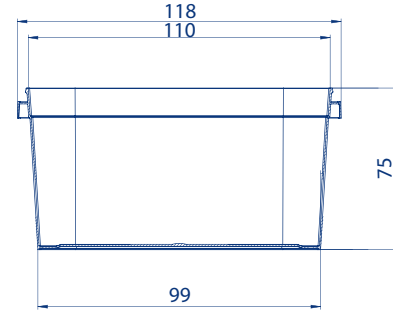

500 ml

Dimensions - Measure - المقاييس

الوزن Weight Poids		18 gr
		6.2 gr
السعة Volume Volume	Contenance nominale - Nominal capacity - السعة الأصلية	0.5 Lt
	Contenance ras-bord - Brimful capacity - السعة الجميلة	0.55 Lt
المادة Material Matière		بوليبروبيلان غذائي Alimentary Polypropylène Polypropylène alimentaire
اللون Colour Couleur		شفاف - أبيض - ملون حسب رغبة الحريف Transparent - White - Color following customer specification Transparent - Blanc - Coloré suivant spécification client

علبة غطاء Boite couverte التعبئة Package Emballage Package Cover	Conditionnement - Package - التغليف	400 pcs
	Dimension du Carton-Package Measure- مقاييس العبوة (mm - م)	400 x 400 x 600

Technique décoration - Decoration technique - تقنية الزينة