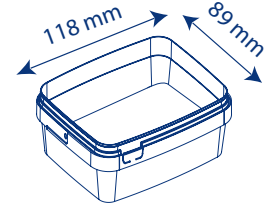

500 ml

Dimensions - Measure - المقاييس

الوزن Weight Poids		18 gr
		6.2 gr
السعة Volume Volume	Contenance nominale - Nominal capacity - السعة الأصلية	0.5 Lt
	Contenance ras-bord - Brimful capacity - السعة الجميلة	0.55 Lt
المادة Material Matière		بوليبروبيلان غذائي Alimentary Polypropylène Polypropylène alimentaire
اللون Colour Couleur		شفاف - أبيض - ملون حسب رغبة الحريف Transparent - White - Color following customer specification Transparent - Blanc - Coloré suivant spécification client

علبة غطاء Boite couverte التعبئة Package Emballage Package Cover	Conditionnement - Package - التغليف	400 pcs
	Dimension du Carton-Package Measure- مقاييس العبوة (mm - م)	400 x 400 x 600

Technique décoration - Decoration technique - تقنية الزينة